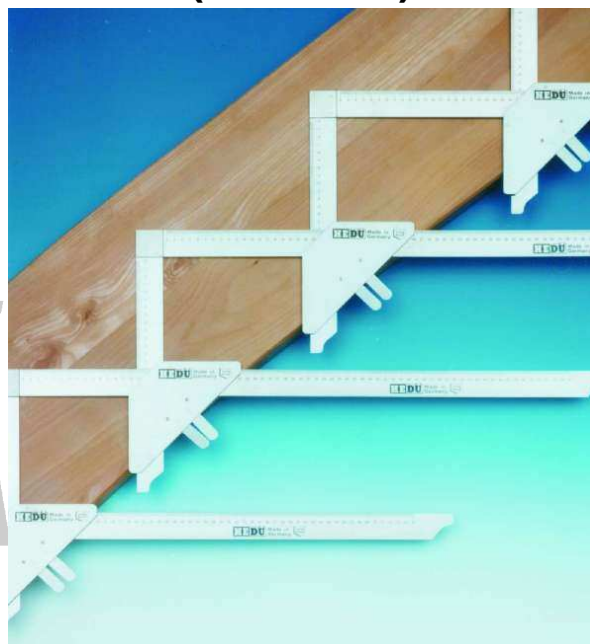

**Fisa tehnica: Echer pentru scari spirale (circulare)**

*Distribuit de:*  
Destinat trasarii si proiectarii treptelor scarilor in spirala.  
Confectionat din otel, cu gradatii milimetrice pe fiecare element  
Se poate plia pe curbura peretelui.

**Descriere :**

Model 1

are 3 echere si 3 prinderi

Model 2

are 6 echere si 5 prinderi

Model 3

are 6 echere si 7 prinderi

tel: (004) 3744-548761